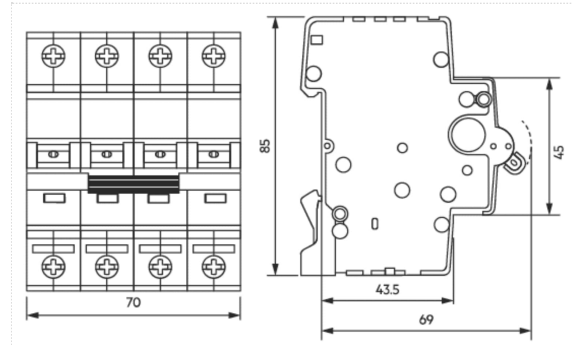

EN64C16 - INT.AUT.AEG EN60 4P C 16A 6kA 4M

Elfa NEXT EN40, EN60, EN100

Interruttore automatico AEG serie Elfa NEXT, modello EN60 1polo/ 1polo+N/ 2poli/ 3poli/ 4poli, tensione nominale 1P 230VAC, 1P+N 230VAC, 2...4P 400VAC, corrente nominale da 0,5A a 63A, tensione minima-massima di funzionamento 1P 12-253VAC, 1P+N 12-253VAC, 2...4P 12-462VAC, 2P 12-125VDC, tensione di isolamento 250/440VAC, curva di intervento di tipo B/C/D, frequenza 50/60Hz, potere di interruzione 6kA secondo EN60898, capacità di rottura 10kA secondo EN60947-2, temperatura di funzionamento -25/+55°C, temperatura di stoccaggio -40/+70°C, grado di protezione IP40 per apparecchio e IP20 per i terminali, vita meccanica 20.000 manovre, vita elettrica 20.000 manovre fino a 32A, 10.000 manovre dopo i 32 A, capacità dei terminali 0,75/35mm² flessibile/rigido, coppia di serraggio 2Nm (4,5 Nm massimo), attacchi con failsafe con connessione a forcella sopra/sotto, colore RAL 7035, segnalazione frontale di stato e scattato tramite apposite finestrelle meccaniche, posizione di montaggio qualsiasi.